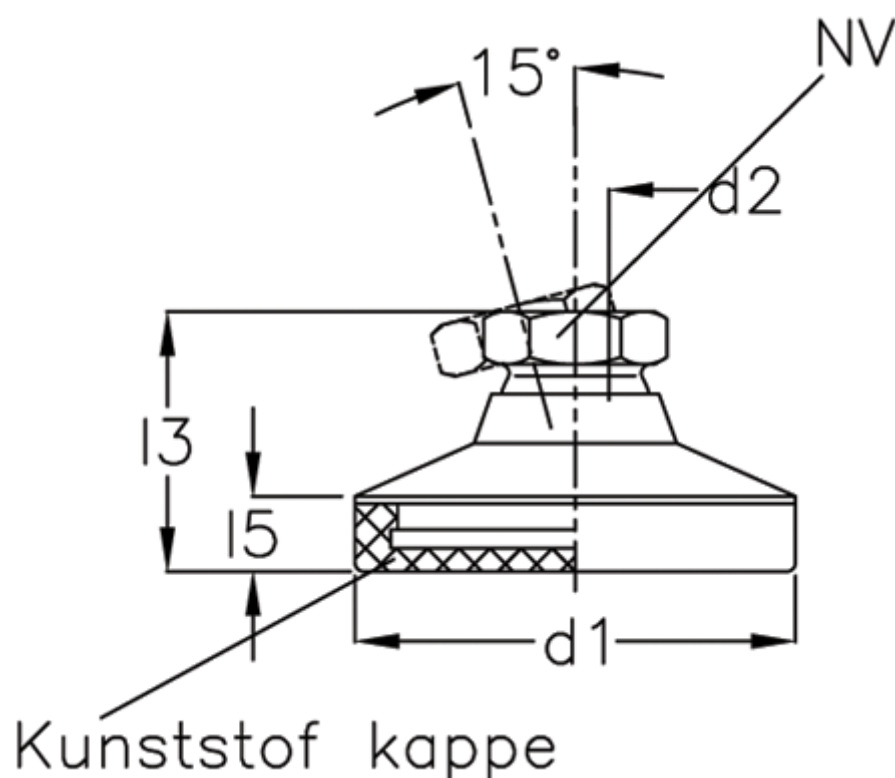

Varenummer: 20343560M16KRE
Beskrivelse: E+G Justerfod
GN 343.5-60-M16-KRE

Mål

d1	= 60
d2	= 16
l3	= 37.5
l5	= 10
NV	= 24
Statisk belastning (N)	= 30
t min	= 16